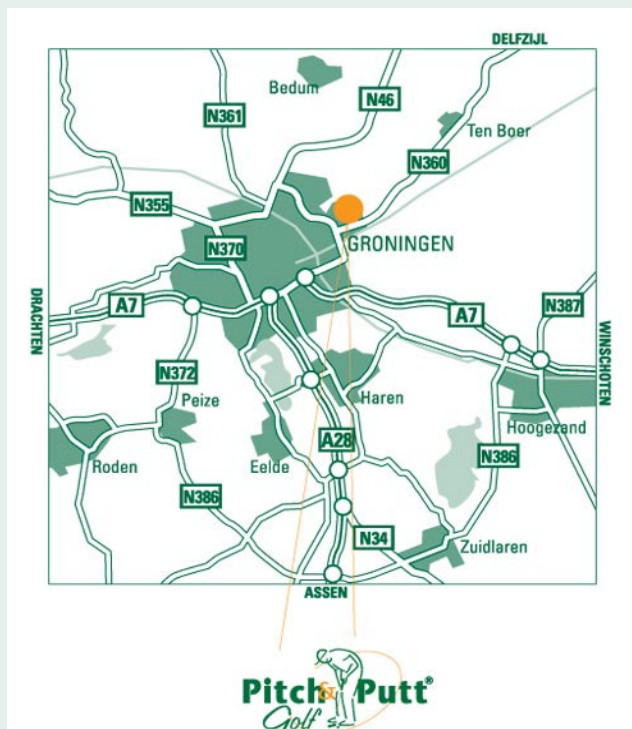

## Routebeschrijving

De route naar Pitch & Putt Groningen

Zowel per auto, fiets als met het openbaar vervoer is het gebied goed en snel te bereiken.

Recreatiegebied Kardinge is met het openbaar vervoer te bereiken vanaf het centraal station met vele stads- en streekbussen. Kardinge heeft een eigen afslag aan de Oostelijke ringweg die leidt naar de centraal gelegen parkeerplaats met 1.000 gratis plaatsen. Kardinge is dan ook optimaal bereikbaar voor personenauto's en touringcars. Vlak voor Kardinge ligt het zogenaamde transferium, dagelijks stoppen hier 500 bussen; stads- en streekbussen. Bij het transferium stoppen stadsbus 3 en 6 richting Beijum en Lewenborg.

Maakt u gebruik van navigatieapparatuur?

Bieskemaar 10  
9735 AE Groningen  
Tel: 050-3080123  
Fax: 050-3080124

Latitude: 53°14'24.05"N  
Longitude: 6°35'50.84"E